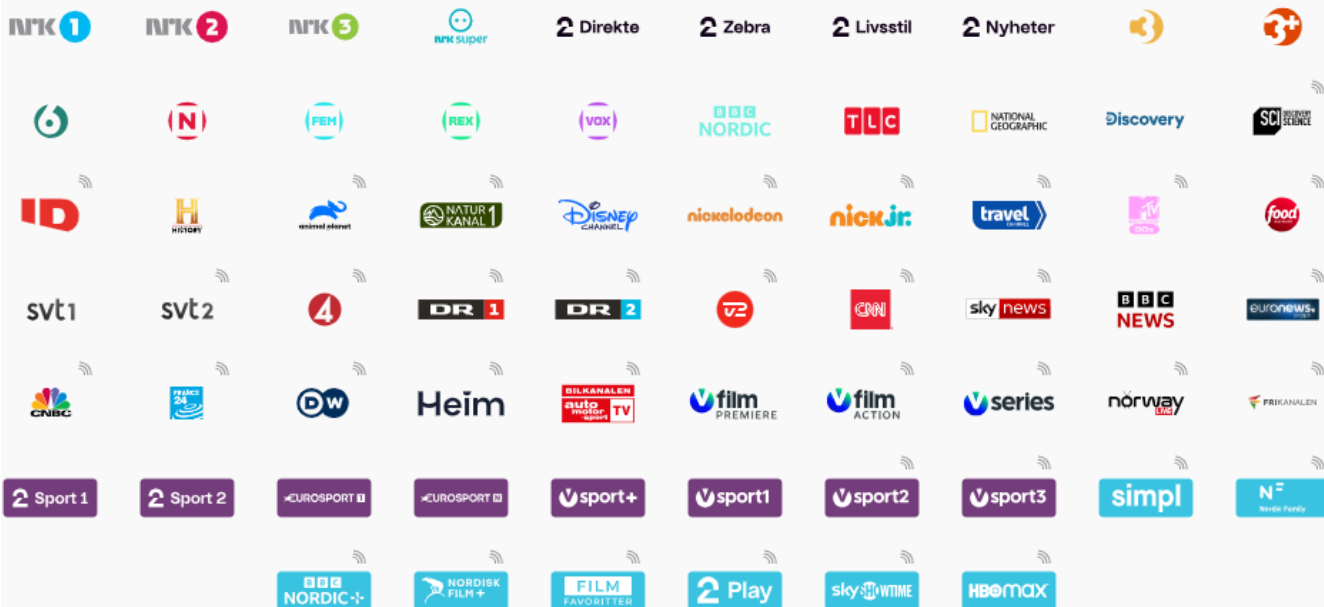

[Se detaljer >](#)

RIKSTOTO DIREKTE

Se intervjuer, analyser og daglige trav- og galopploppløp fra inn- og utland.

[Se detaljer >](#)

Dette er kanalene du får med RiksPakken

Kanalen er kun tilgjengelig med SMART-boks tilkoblet internett, Strømmeboks, Apple TV, i RiksTV-appen og nett-TV.

- ✔ 8 sportskanaler fra V Sport, Eurosport og TV 2 Sport
- ✔ HBO Max, SkyShowtime, TV 2 Play Basis, FilmFavoritter, Nordisk Film+ og BBC Nordic+
- ✔ Over 60 av de mest populære TV-kanalene
- ✔ Se TV opptil fire steder samtidig