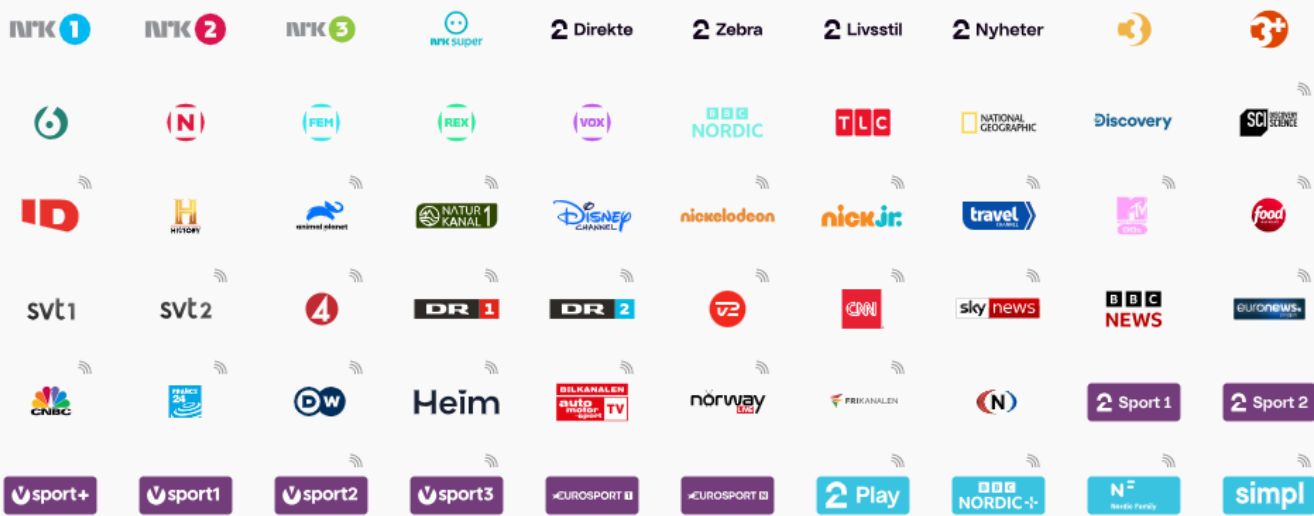

- 16 av de mest sette TV-kanalene i bunnen
- 6 valgfrie kanaler du når som helst kan endre
- Strømmetjenesten TV 2 Play Basis

Sportspakken

Dette er kanalene du får med SportsPakken

 Kanalen er kun tilgjengelig med SMART-boks tilkoblet internett, Strømmeboks, Apple TV, i RiksTV-appen og nett-TV.